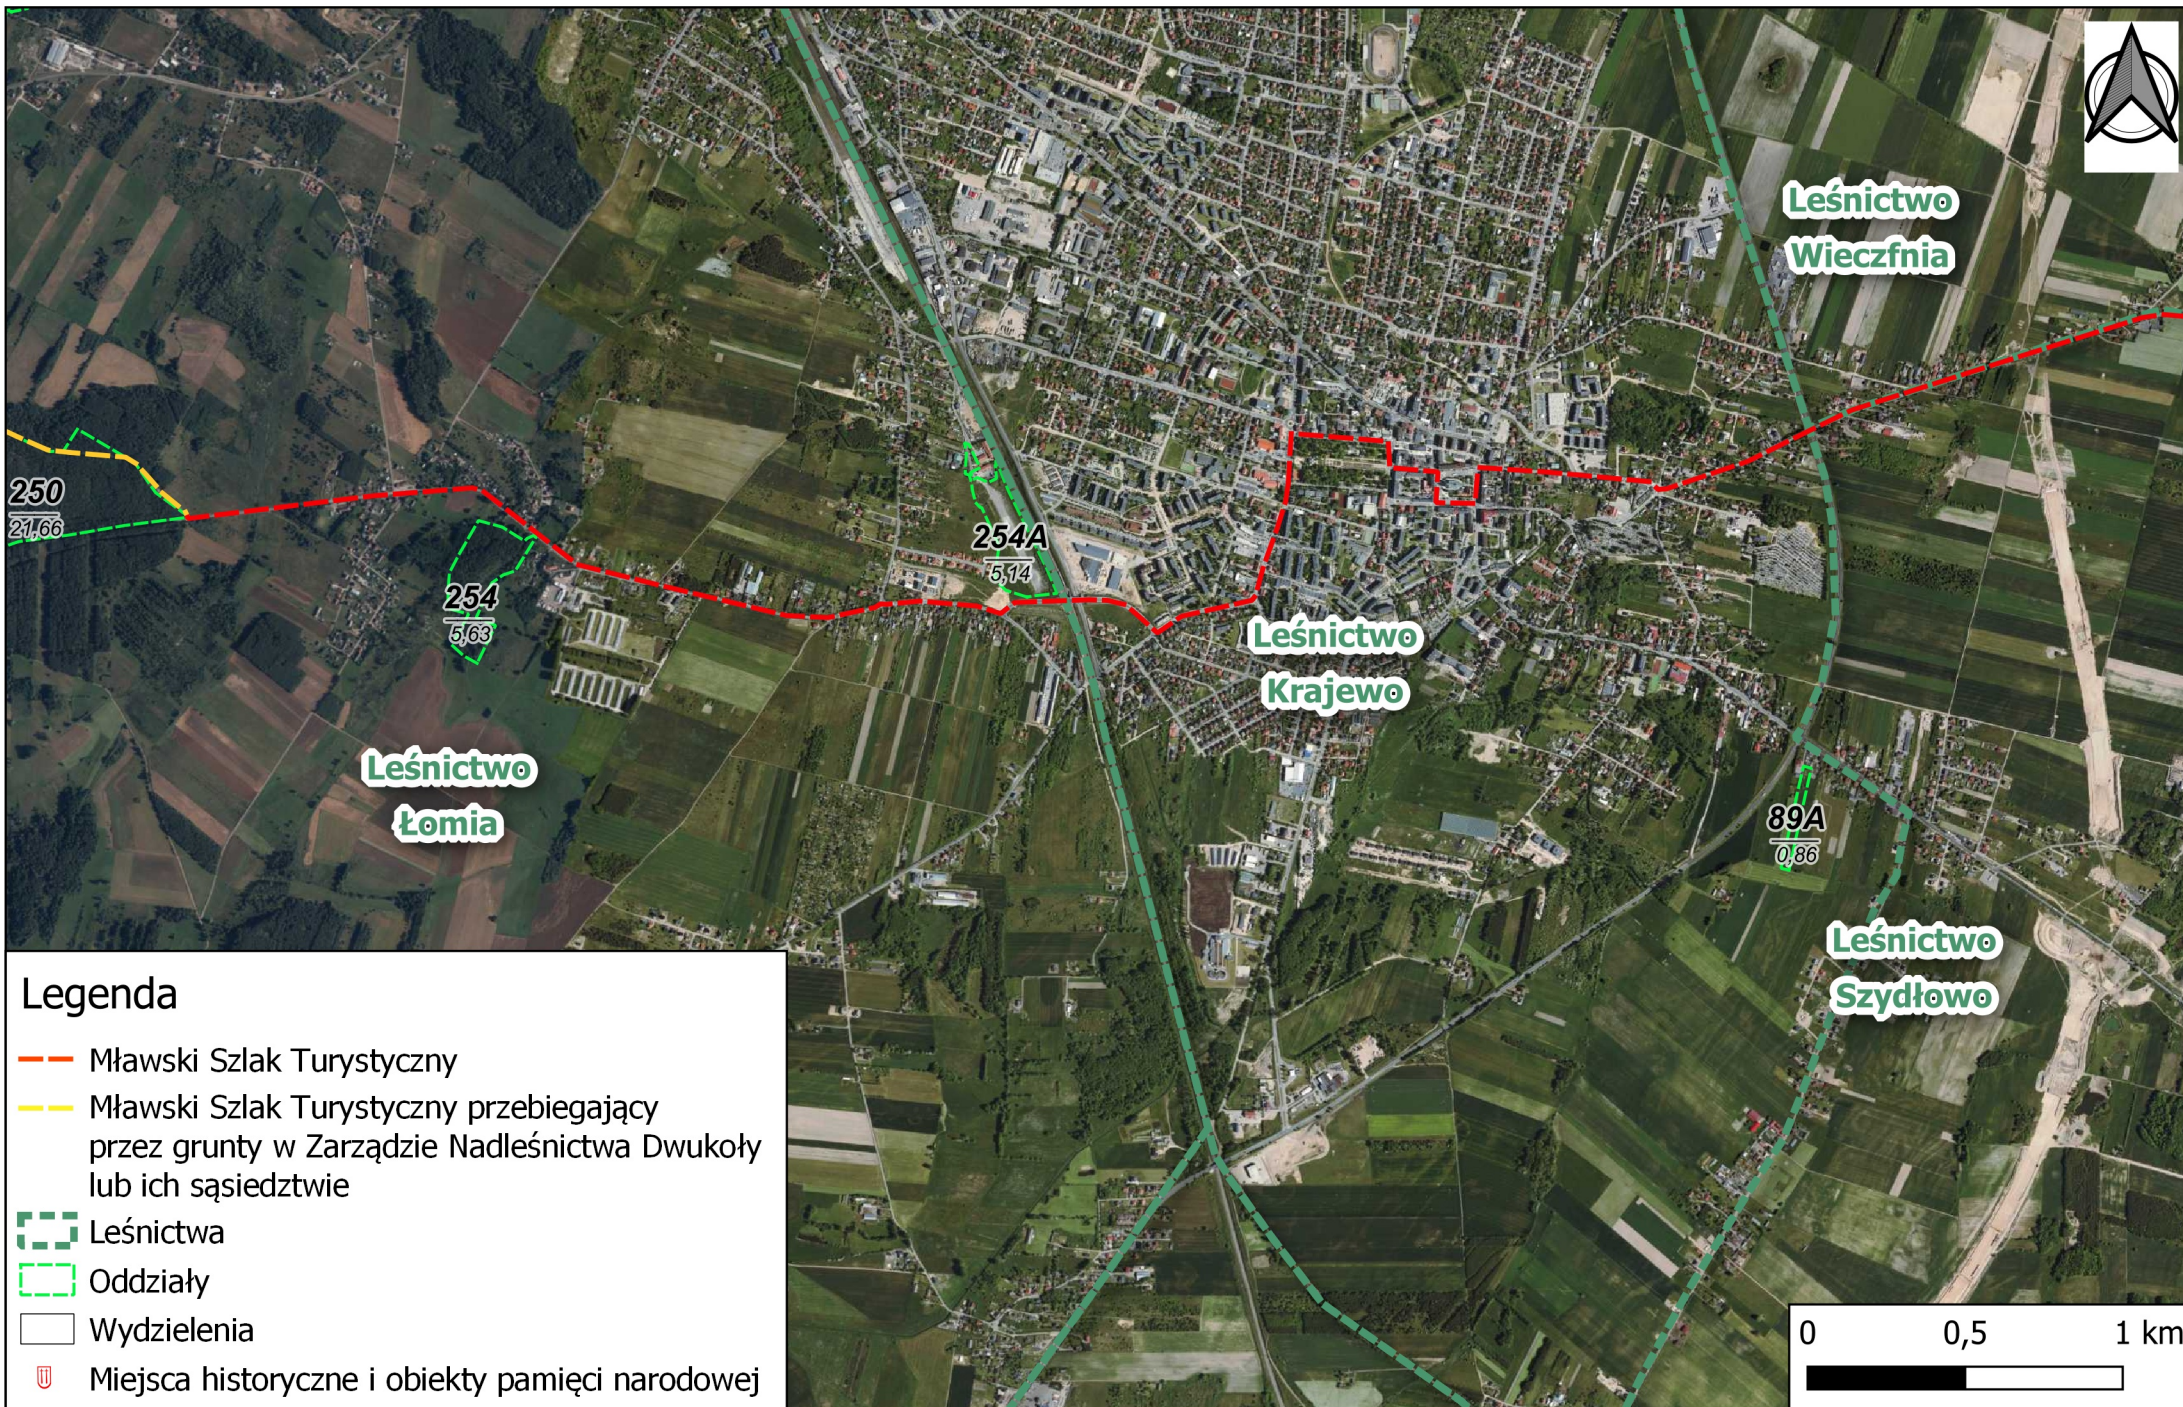

Mławski Szlak Turystyczny - miasto Mława

Legenda

- Mławski Szlak Turystyczny
- Mławski Szlak Turystyczny przebiegający przez grunty w Zarządzie Nadleśnictwa Dwukoły lub ich sąsiedztwie
- Leśnictwa
- Oddziały
- Wydzielenia
- Miejsca historyczne i obiekty pamięci narodowej