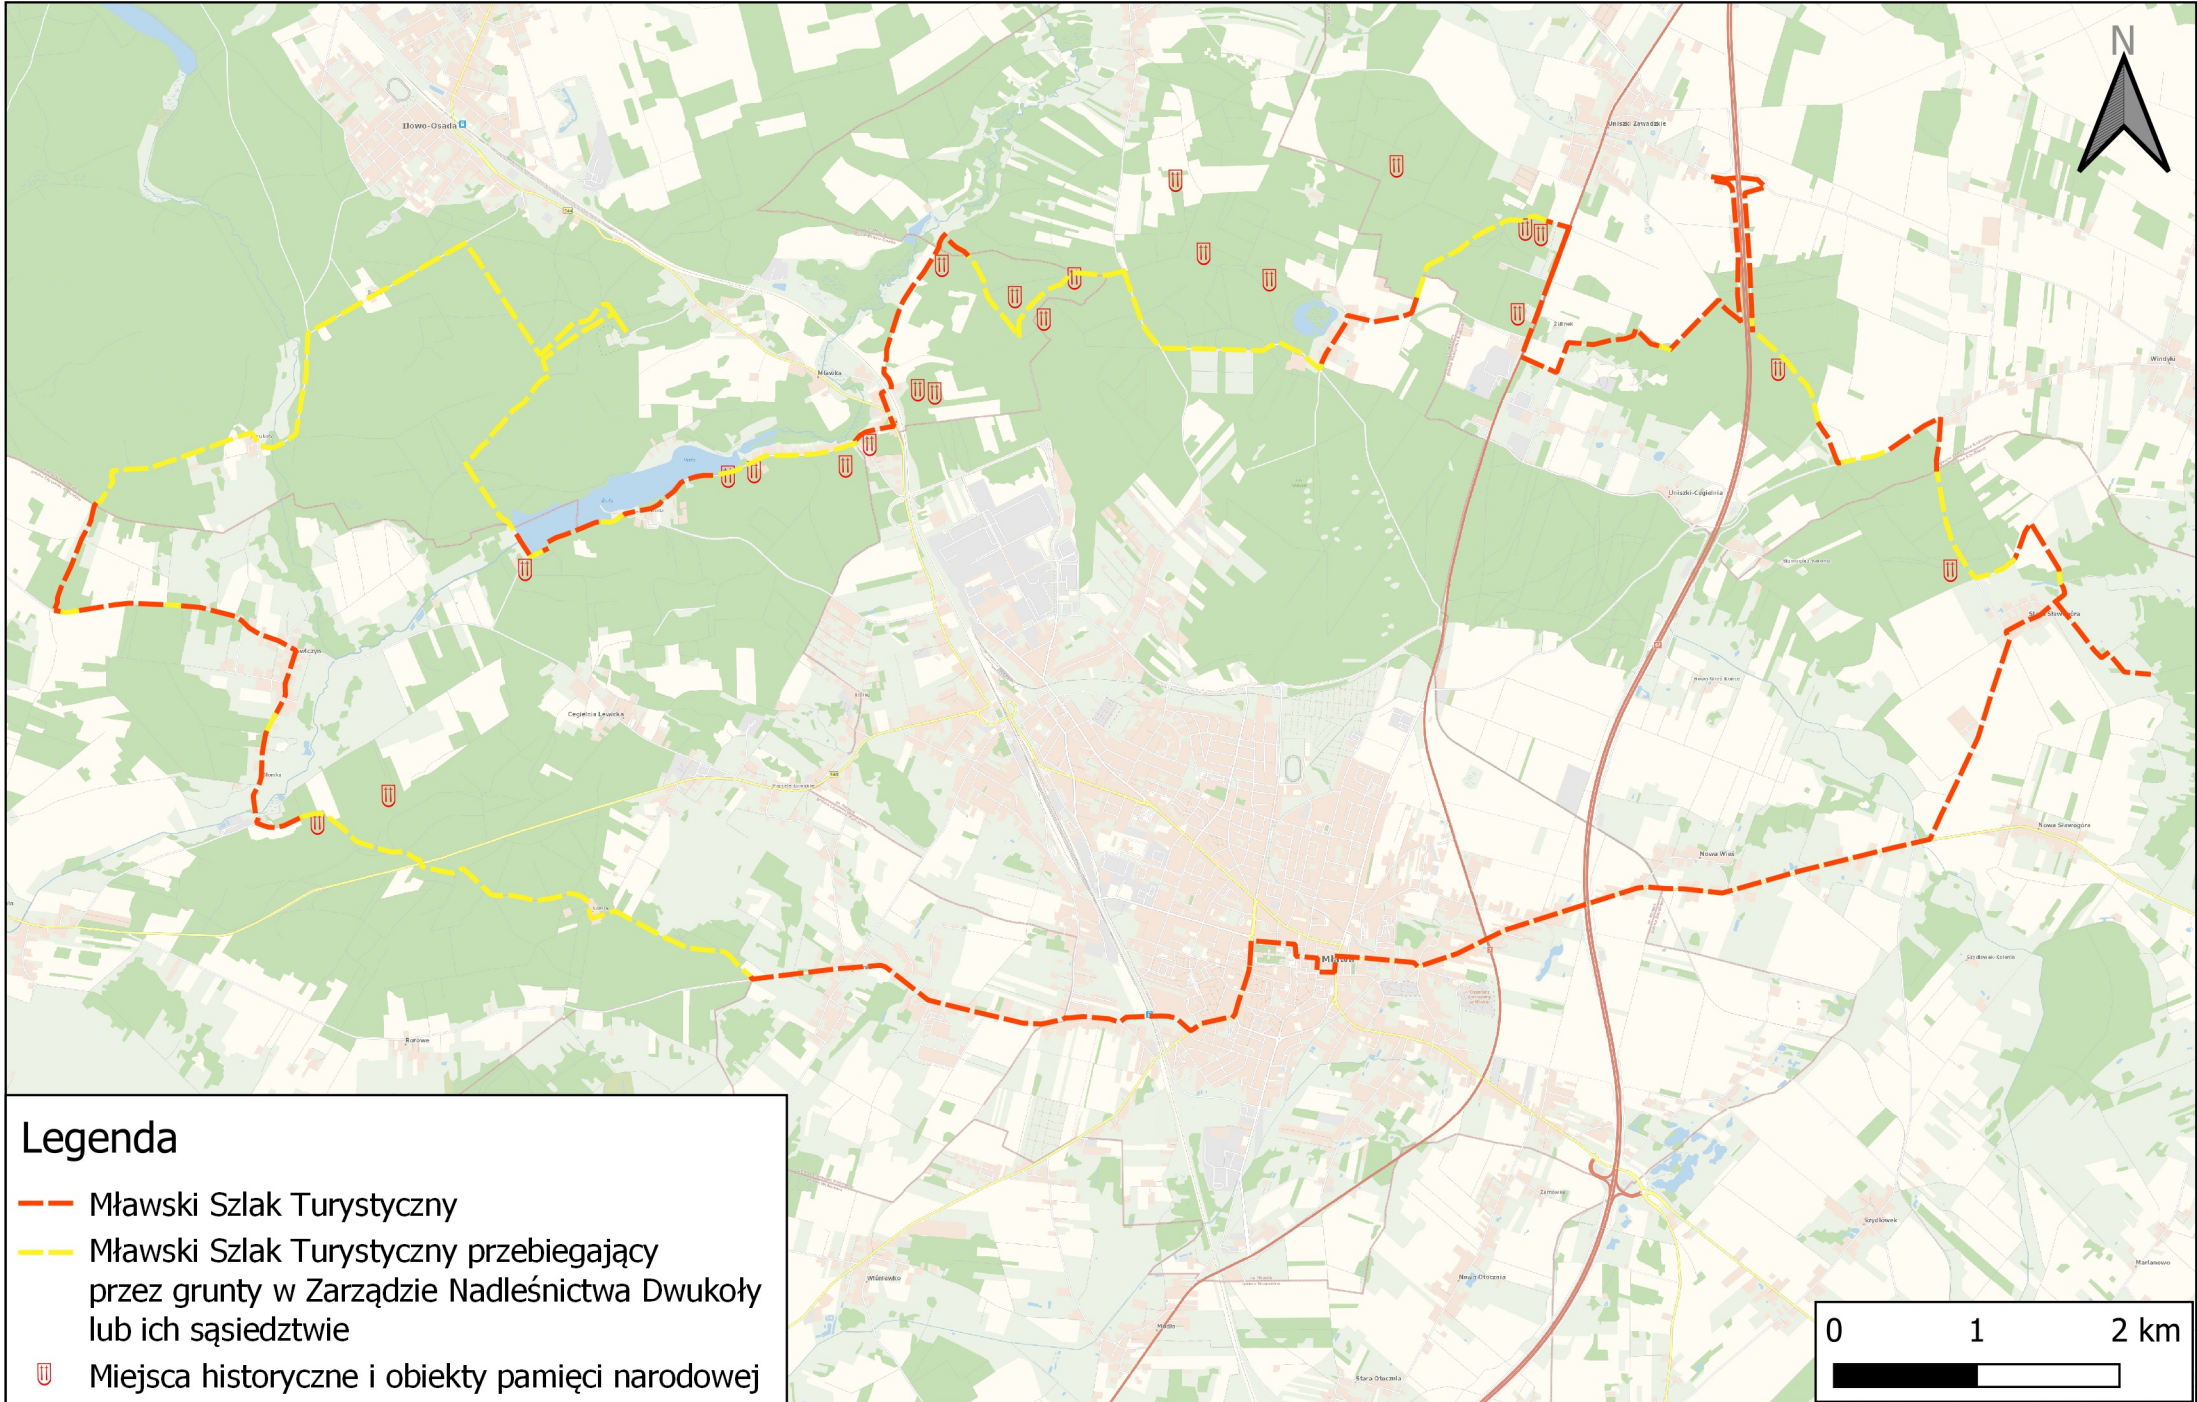

Mławski Szlak Turystyczny

Legenda

-  Mławski Szlak Turystyczny
-  Mławski Szlak Turystyczny przebiegający przez grunty w Zarządzie Nadleśnictwa Dwukoły lub ich sąsiedztwie
-  Miejsca historyczne i obiekty pamięci narodowej